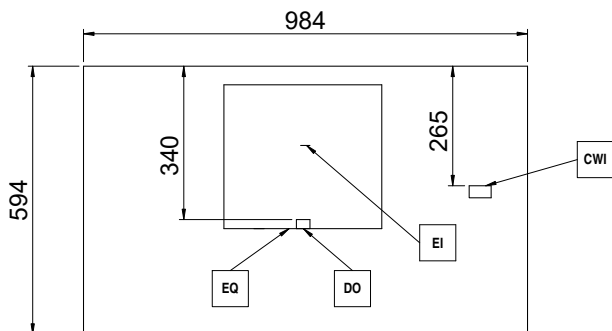

Goedkeuring

Front aanzicht

Zij aanzicht

Boven aanzicht

Elektra

Voltage	602527 (AURA3DOSA)	400 V/3N ph/50 Hz
Elektrisch max. vermogen		4.8 kW
Stekker type		Kabel zonder stekker

Water

Water aansluiting	3/8"
Water temperatuur (min-max)	5 - 60 °C
Water afvoer	3/4"

Algemene gegevens

Externe afmetingen, lengte	984 mm
Externe afmetingen, breedte	592 mm
Externe afmetingen, hoogte	490 mm
Gewicht, netto	83 kg

Duurzaamheid

Amperage	7.2 Amps
-----------------	----------

Meegeleverde accessoires