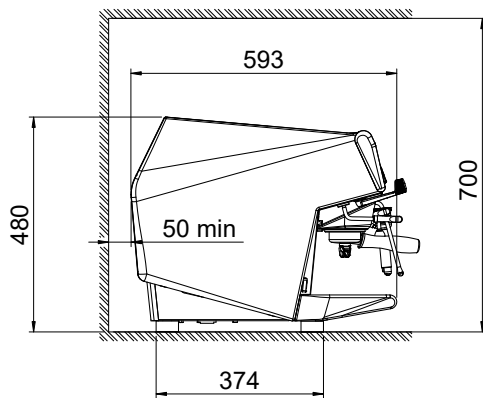

Constructie

- Roestvrijstalen omkasting.
- PID (Proportioneel-Integraal-Differentiaal) temperatuur controle: een precies algoritmisch controle systeem dat zorgt voor een consistent en accuraat zet temperatuur management.
- Boiler van 15,6 liter voor stoom en heet water.
- Uitgevoerd met Easylock filterhouders.
- RS-232 protocol voor computer of kassa verbinding.

Goedkeuring

Front aanzicht

Zij aanzicht

Boven aanzicht

Elektra

Voltage	602527 (AURA3DOSA)	400 V/3N ph/50 Hz
Elektrisch max. vermogen		4.8 kW
Stekker type		Kabel zonder stekker

Water

Water aansluiting	3/8"
Water temperatuur (min-max)	5 - 60 °C
Water afvoer	3/4"

Algemene gegevens

Externe afmetingen, lengte	984 mm
Externe afmetingen, breedte	592 mm
Externe afmetingen, hoogte	490 mm
Gewicht, netto	83 kg

Duurzaamheid

Amperage	7.2 Amps
-----------------	----------

Meegeleverde accessoires